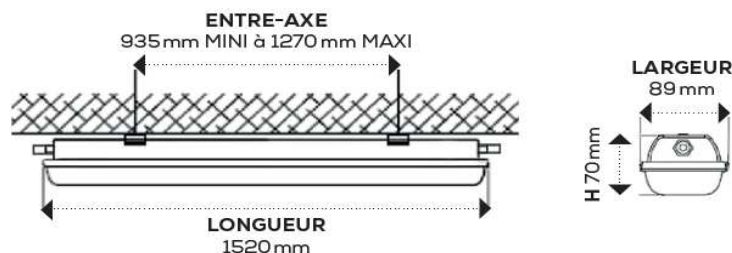

PROLUM

L'ECLAIRAGE PROFESSIONNEL

MALAGA

HEXA LIGHTING

CARACTERISTIQUES

- * Flux lumineux3500/6200/8000lm
- * Température de couleur.....4000°k
- * Tension d'alimentation..... 220-240V
- * IK 08
- * IRC >80
- * IP 65
- * Puissance36/55/65w
- * Durée de vie 50 000H - L80B20
- * Garantie 3 ans

SANS UV / SANS IR / SANS MERCURE

DRIVER
PHILIPS

DONNEES TECHNIQUES

Référence	Puissance (W)	Flux lumineux
HEXETLED36WPH	36	3500 lm
HEXETLED55WPH	55	6200 lm
HEXETLED65WPH	65	8000 lm

PROLUM CHAMPAGNE-ARDENNES